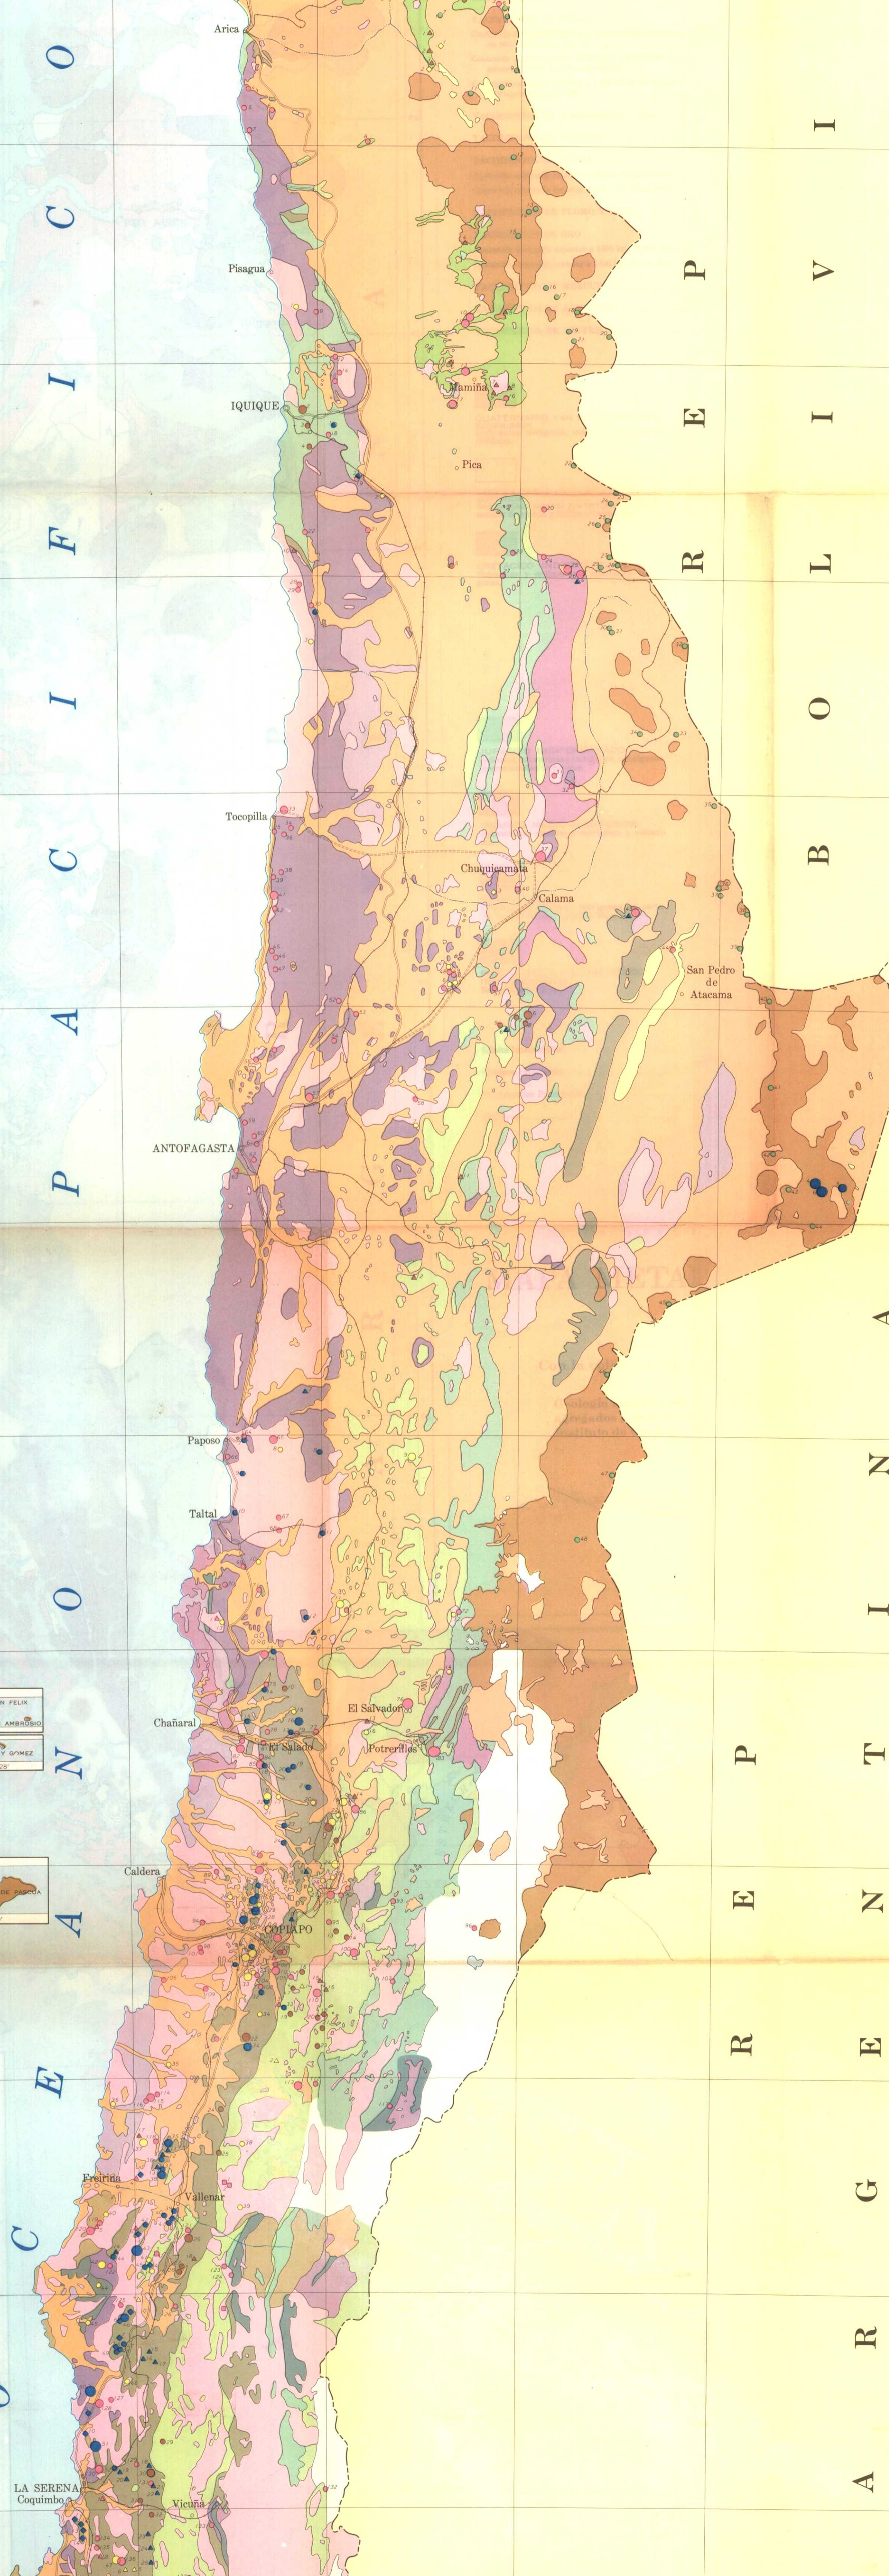

P E R U

O

C

I

F

I

C

A

P

O

N

A

E

C

O

L A S E R E N A

C O Q U I M B O

V I C U Ñ A

71 70 69 68

18 19 20 21 22 23 24 25 26 27 28 29 30

Arica

Pisagua

IQUIQUE

Tamina

Pica

Tocopilla

Chuquibambilla

Calama

San Pedro de Atacama

ANTOFAGASTA

Paposo

Taltal

Chañaral

El Salvador

El Salado

Potrerillos

Caldera

COPIAPO

Ereiría

Vallenar

LA SERENA

Coquimbo

Vicuña

71 70 69 68

18 19 20 21 22 23 24 25 26 27 28 29 30

30° 08'

1. SAN FELIX

2. SAN AMBROSIO

3. SALA Y GOMEZ

105° 28'

ISLA DE PASCUA

109° 30'

P E R U

O

C

I

F

I

C

A

P

O

N

A

E

C

O

L A S E R E N A

C O Q U I M B O

V I C U Ñ A

71 70 69 68

18 19 20 21 22 23 24 25 26 27 28 29 30

Arica

Pisagua

IQUIQUE

Tamina

Pica

Tocopilla

Chuquibambilla

Calama

San Pedro de Atacama

ANTOFAGASTA

Paposo

Taltal

Chañaral

El Salvador

El Salado

Potrerillos

Caldera

COPIAPO

Ereiría

Vallenar

LA SERENA

Coquimbo

Vicuña

71 70 69 68

18 19 20 21 22 23 24 25 26 27 28 29 30

P

E

R

I

V

E

R

O

B

I

O

A

T

E

R

E

G

A